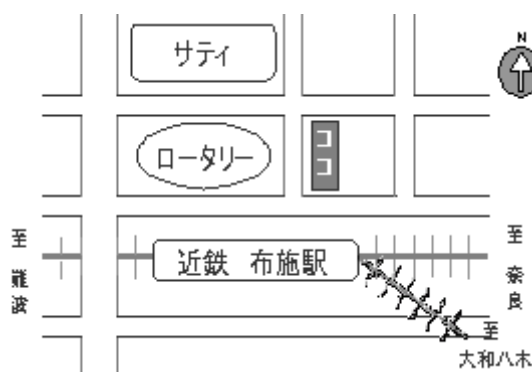

チャイルドスペースも設置！

★ **ご利用時間は 平日 10:00～19:00**

土曜日 10:00～18:00

ただし、日曜・祝日・年末年始は休み

住所 東大阪市長堂1-5-6 布施駅前セントラルビル2階

電話 06-6785-1414

※ご利用の際は、駐車場・駐輪場がありませんので、公共交通機関をご利用ください。

「ハローワークプラザ布施駅前」新規オープンに伴い、
布施公共職業安定所（ハローワーク布施）のご利用時間は
次のとおりとなります。